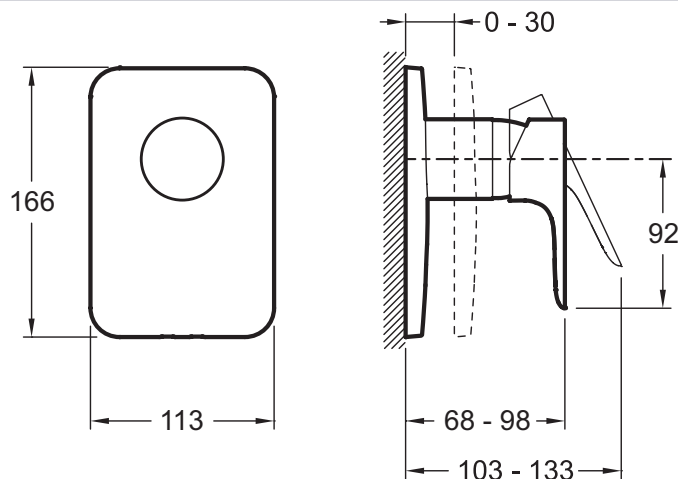

### Технические характеристики

- РАЗМЕРЫ (CM): 6,80 x 11,30 x 16,60 см
- ТИП УСТАНОВКИ: Встраиваемые
- НАЛИЧИЕ СМЕСИТЕЛЯ: 0
- КЛАССИФИКАЦИЯ: 0
- ПЕРЕКЛЮЧАТЕЛЬ: 0
- Комплектующие: встраиваемый смеситель, заглушки и ручка
- ВЕС: 2 кг
- АКСЕССУАРЫ: 0
- ОДНОРЫЧАЖНЫЙ СМЕСИТЕЛЬ: 0
- ФОРМА ВЕРХНЕГО ДУША: 0
- ТИП ШЛАНГА: 0
- Подключение: Подключение к выпускному отверстию (например: верхний душ, ручной душ)

### Технический чертёж

Спецификация продукта: Встраиваемый смеситель на 1 выход, лицевая панель Aleo. E98705. Коллекция: ALEO. РАЗМЕРЫ (CM): 6,80 x 11,30 x 16,60 см. ВЕС: 2 кг. ТИП УСТАНОВКИ: Встраиваемые. АКСЕССУАРЫ: 0. НАЛИЧИЕ СМЕСИТЕЛЯ: 0. ОДНОРЫЧАЖНЫЙ СМЕСИТЕЛЬ: 0. КЛАССИФИКАЦИЯ: 0. ФОРМА ВЕРХНЕГО ДУША: 0. ПЕРЕКЛЮЧАТЕЛЬ: 0. ТИП ШЛАНГА: 0. Комплектующие: встраиваемый смеситель, заглушки и ручка. Подключение: Подключение к выпускному отверстию (например: верхний душ, ручной душ).